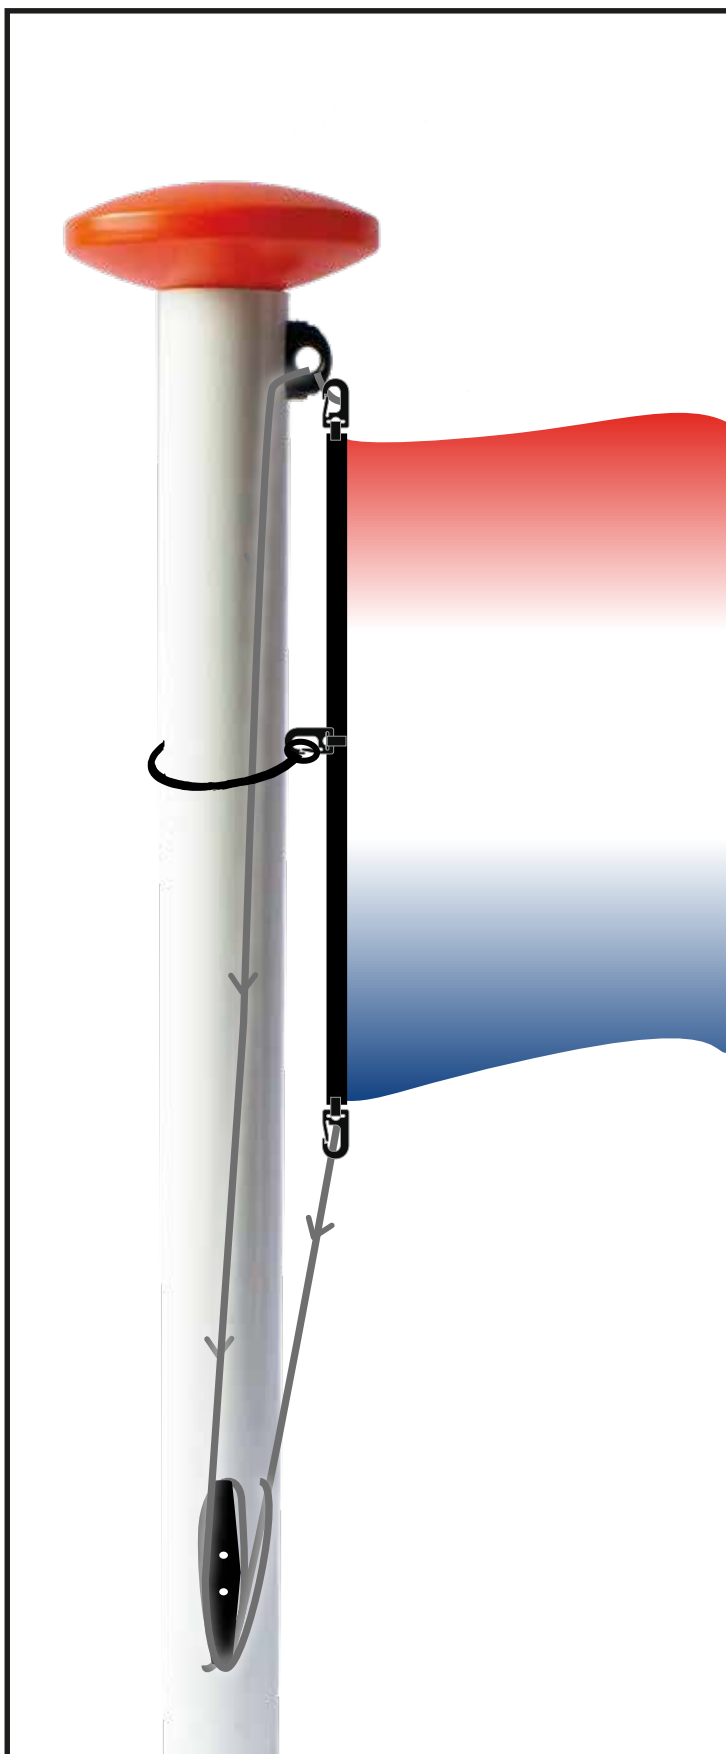

225 x 350 cm vlag met mastband, clips en koord

Bevestig de vlag boven en onder aan het touw van de vlaggenmast dmv de clips.

Span het losse koord om de mast en bevestig de lussen samen aan de clip (in het midden van de vlag).

300 x 450 cm vlag met mastband, clips en koord

Bevestig de vlag boven en onder aan het touw van de vlaggenmast dmv de clips.

Span de 2 losse koorden om de mast en bevestig de lussen samen aan de clip.