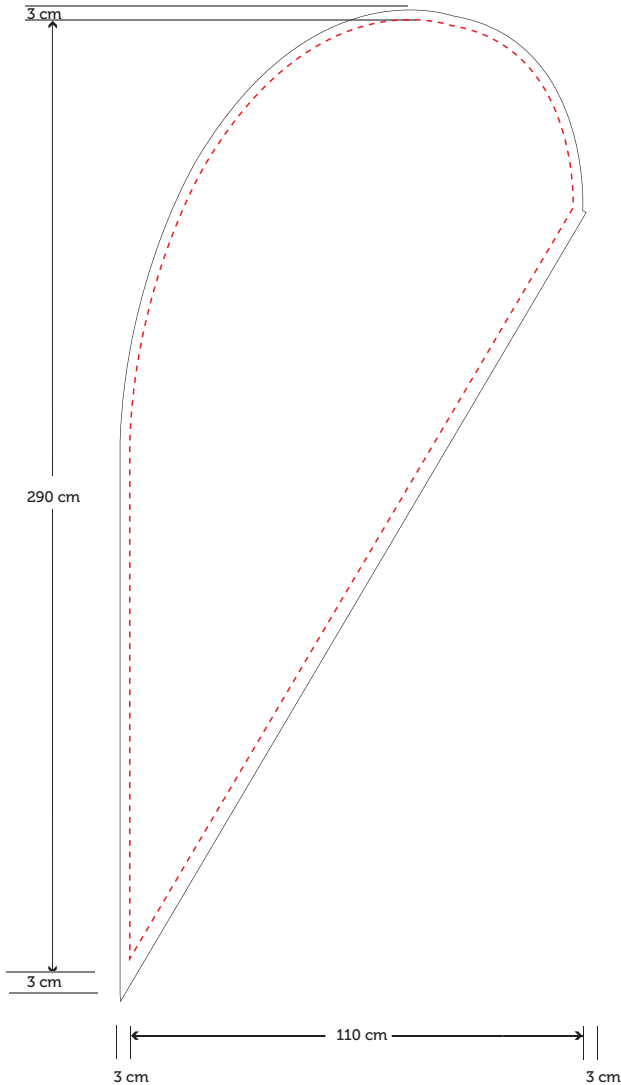

Beachflag budget drop-druppel L (110x290 cm)

CHECKLIST

- ~ Gebruik enkel afbeeldingen van minimaal **150 DPI**
- ~ **Sluit afbeeldingen in** en gebruik **letterromtekken** voor uw teksten
- ~ Lever uw ontwerp in **CMYK** aan als **PDF** bestand
- ~ **Stel geen wachtwoord in** bij het maken van uw PDF

*Als het bestand te groot is om per mail te versturen (>8Mb) kan er een gratis service als **WeTransfer** gebruikt worden (www.wetransfer.com).*

LEGENDA

Afloopgebied

Het afloopgebied is er ter preventie van witte lijnen rondom het eindproduct. Uw ontwerp dient aangeleverd worden **met 3 cm afloop**. Alles voorbij de rode lijn wordt weggesneden.

Veilige marge

Zorg ervoor dat er binnen de 3 cm rondom géén belangrijke elementen worden geplaatst.

ONTWERPVOORBEELDEN