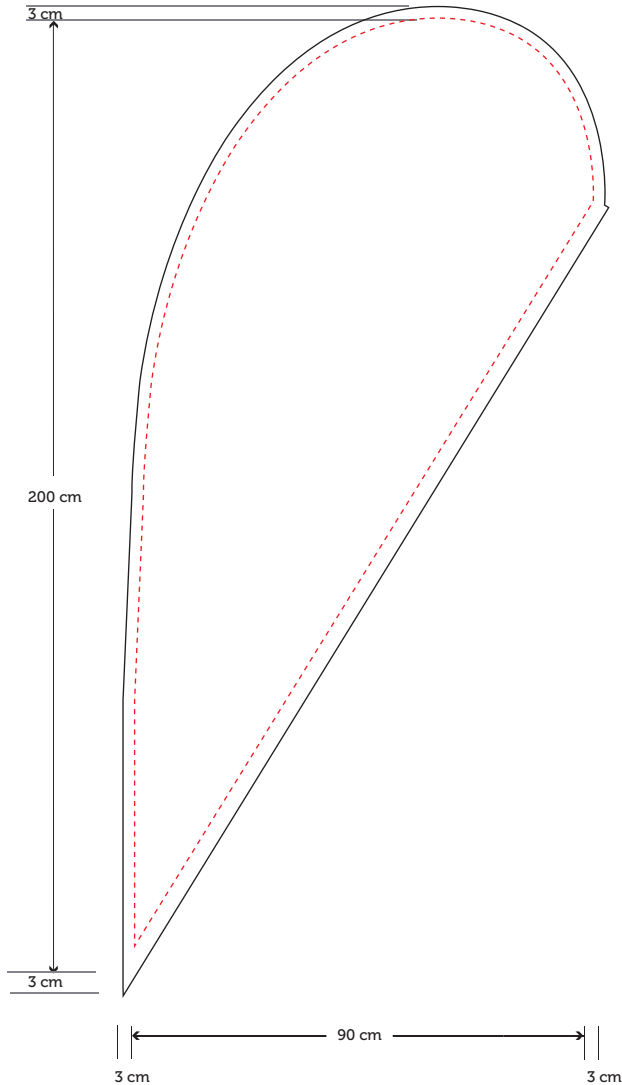

Beachflag budget drop-druppel M (90x200 cm)

CHECKLIST

- ~ Gebruik enkel afbeeldingen van minimaal **150 DPI**
- ~ **Sluit afbeeldingen in** en gebruik **letterromtekken** voor uw teksten
- ~ Lever uw ontwerp in **CMYK** aan als **PDF** bestand
- ~ **Stel geen wachtwoord in** bij het maken van uw PDF

*Als het bestand te groot is om per mail te versturen (>8Mb) kan er een gratis service als **WeTransfer** gebruikt worden (www.wetransfer.com).*

LEGENDA

Afloopgebied

Het afloopgebied is er ter preventie van witte lijnen rondom het eindproduct. Uw ontwerp dient aangeleverd worden **met 3 cm afloop**. Alles voorbij de rode lijn wordt weggesneden.

Veilige marge

Zorg ervoor dat er binnen de 3 cm rondom géén belangrijke elementen worden geplaatst.

ONTWERPVOORBEELDEN

3 cm rondom vrijhouden van logo/teksten

3 cm rondom vrijhouden van logo/teksten

Aan de randen van het doek rondom op 3 cm afstand géén logo/teksten plaatsen