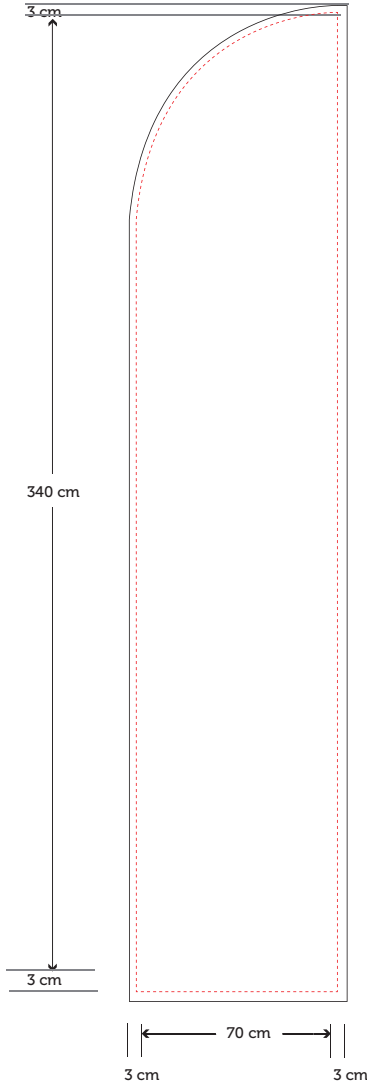

Beachflag budget L (70x340 cm)

CHECKLIST

- ~ Gebruik enkel afbeeldingen van minimaal **150 DPI**
- ~ **Sluit afbeeldingen in** en gebruik **letterromtrekken** voor uw teksten
- ~ Lever uw ontwerp in **CMYK** aan als **PDF** bestand
- ~ **Stel geen wachtwoord in** bij het maken van uw PDF

*Als het bestand te groot is om per mail te versturen (>8Mb) kan er een gratis service als **WeTransfer** gebruikt worden (www.wetransfer.com).*

LEGENDA

Afloopgebied

Het afloopgebied is er ter preventie van witte lijnen rondom het eindproduct. Uw ontwerp dient aangeleverd worden **met 3 cm afloop**. Alles voorbij de rode lijn wordt weggesneden.

Veilige marge

Zorg ervoor dat er binnen de 3 cm rondom géén belangrijke elementen worden geplaatst.

ONTWERPVOORBEELDEN

3 cm rondom vrijhouden van logo/teksten

Aan de randen van het doek rondom op 3 cm afstand géén logo/teksten plaatsen