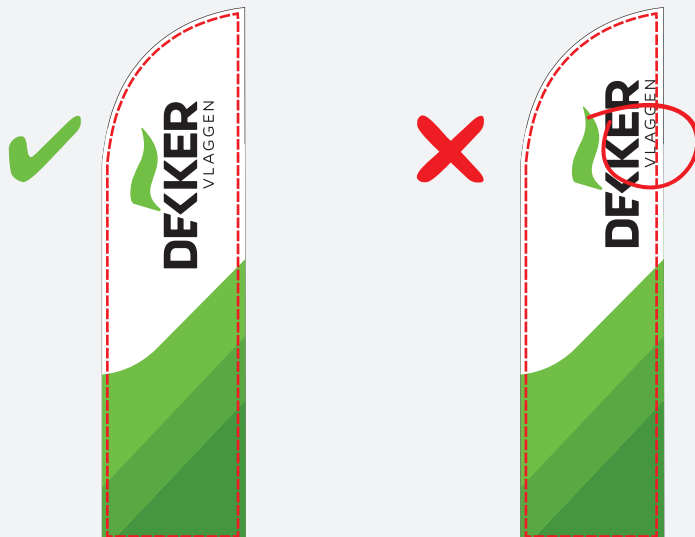

Beachflag budget L (70x340 cm)

CHECKLIST

- ~ Gebruik enkel afbeeldingen van minimaal **150 DPI**
- ~ **Sluit afbeeldingen in** en gebruik **letterromtrekken** voor uw teksten
- ~ Lever uw ontwerp in **CMYK** aan als **PDF** bestand
- ~ **Stel geen wachtwoord in** bij het maken van uw PDF

*Als het bestand te groot is om per mail te versturen (>8Mb) kan er een gratis service als **WeTransfer** gebruikt worden (www.wetransfer.com).*

LEGENDA

Afloopgebied

Het afloopgebied is er ter preventie van witte lijnen rondom het eindproduct. Uw ontwerp dient aangeleverd worden **met 3 cm afloop**. Alles voorbij de rode lijn wordt weggesneden.

Veilige marge

Zorg ervoor dat er binnen de 3 cm rondom géén belangrijke elementen worden geplaatst.

ONTWERPVOORBEELDEN

3 cm rondom vrijhouden van logo/teksten

Aan de randen van het doek rondom op 3 cm afstand géén logo/teksten plaatsen